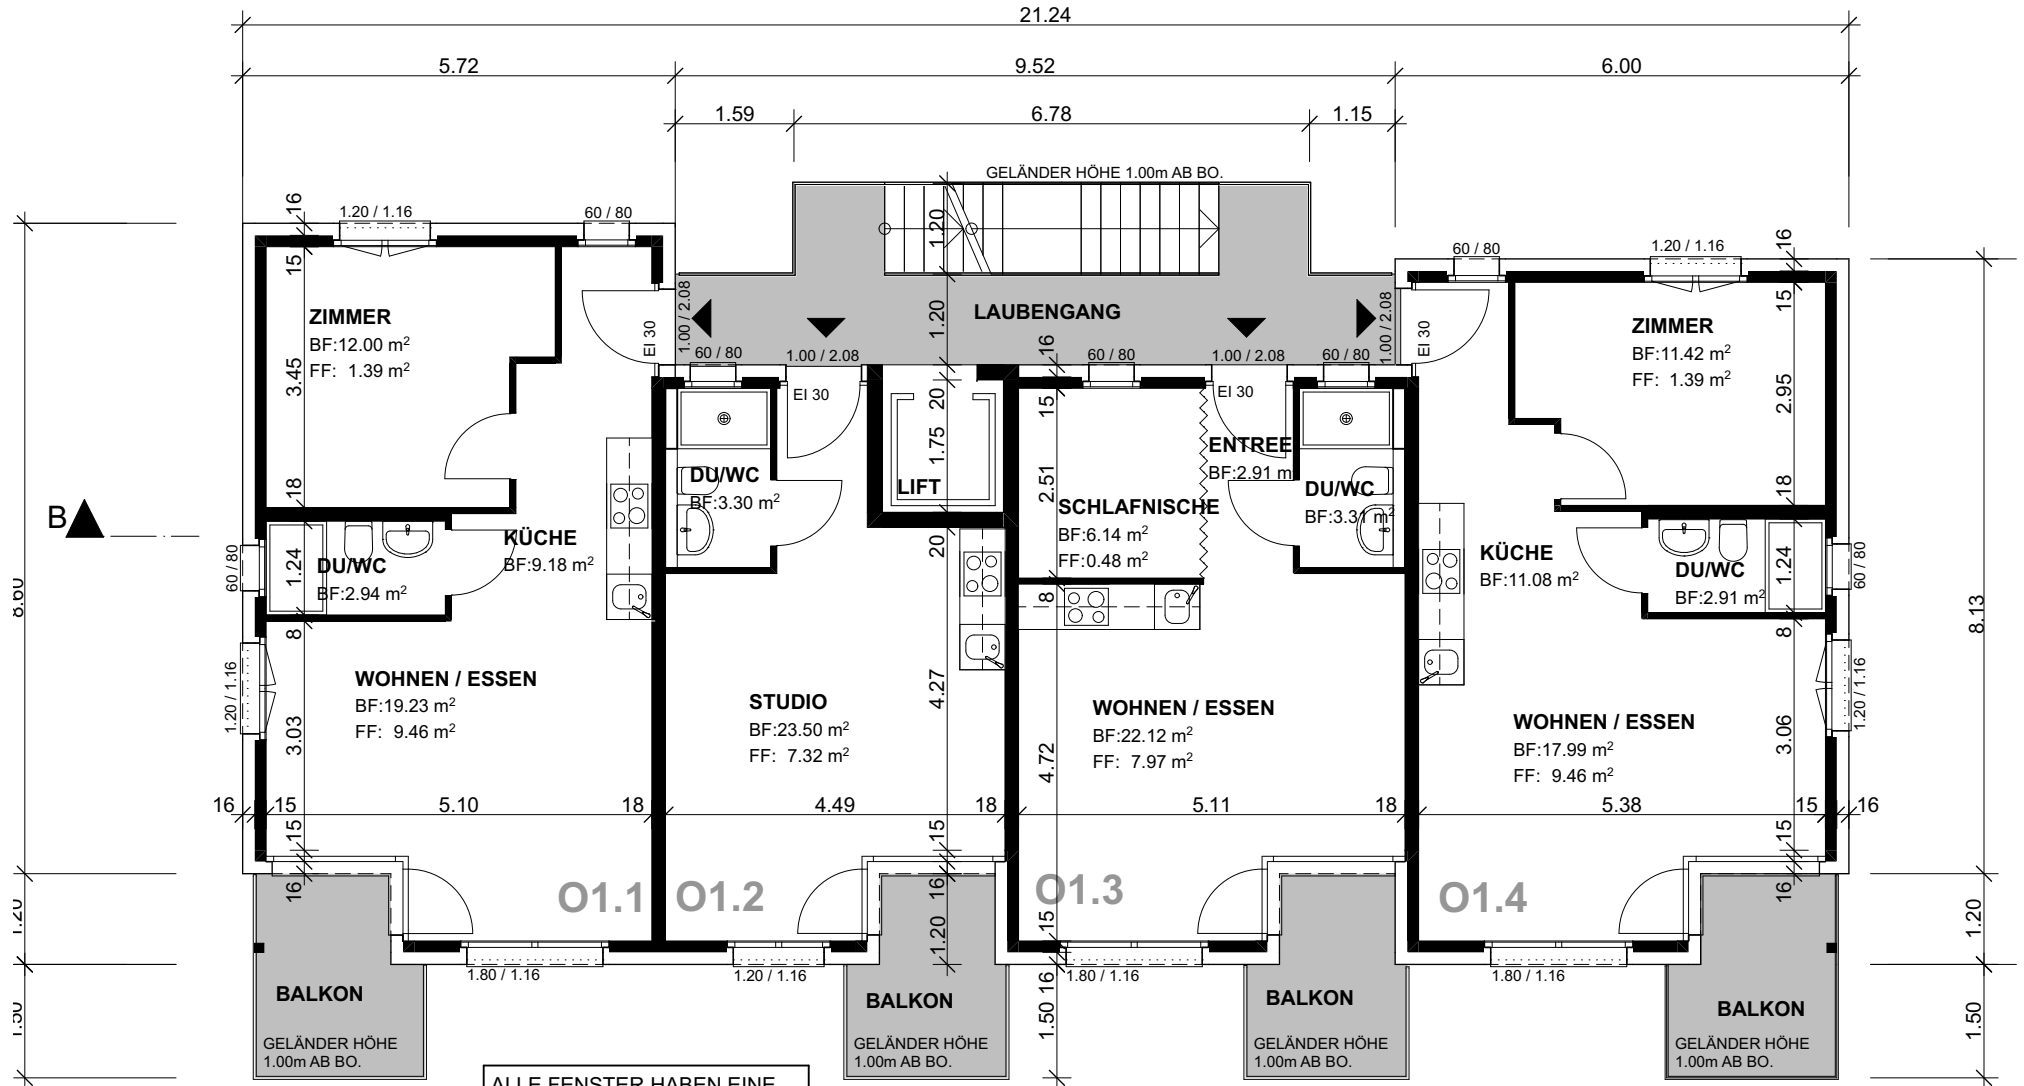

MFH "Burgstrasse" in 4410 Liestal

Bauherr: Terrimo AG

Architekt: ABEWO GmbH, Dorfstrasse 46, 4612 Wangen b.Olten

1. Obergeschoss Mst. 1:100